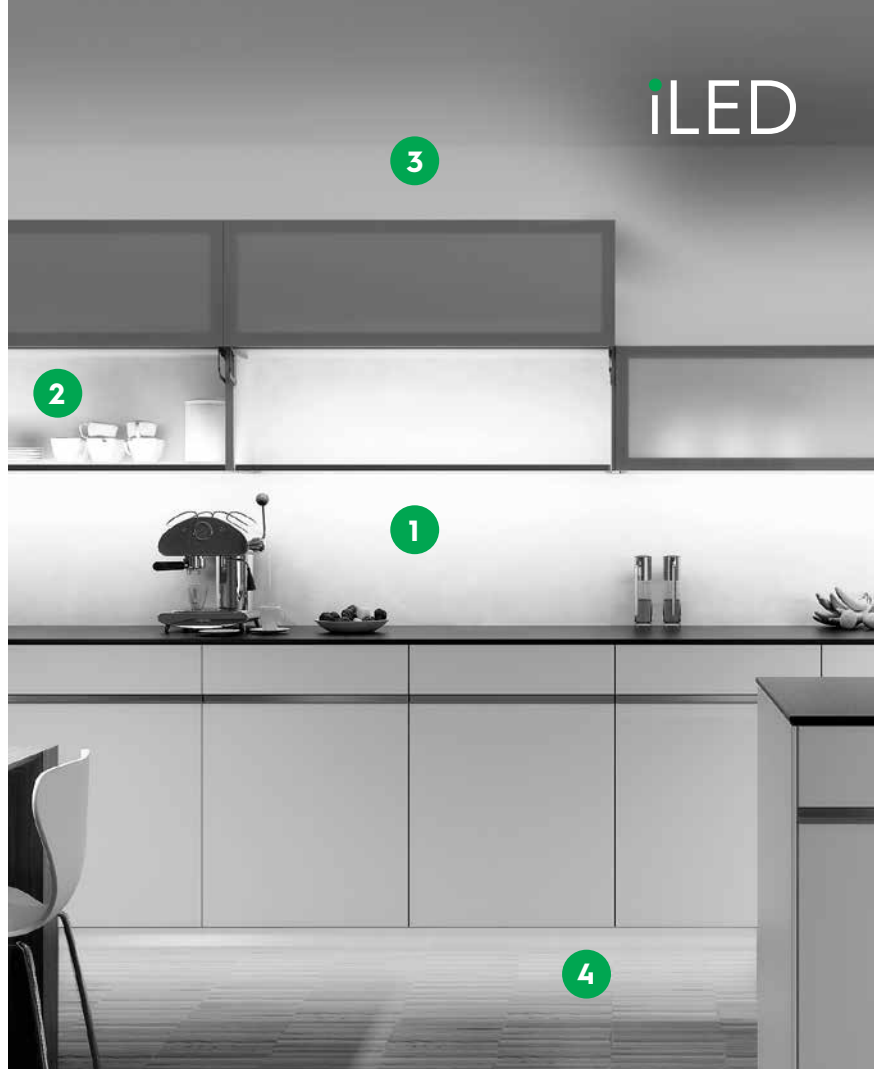

1 Työtason valaistus

Hyvä työvalo parantaa ergonomiaa ja turvallisuutta. Tarvittaessa valaistusta voidaan myös säätää tunnelman mukaan.
iLED-R, iLED-S, iLED-P, iLED-58 ja iLED-165

2 Kaapin sisävalaistus

Tuo yksityiskohdat esille.
i-LED-R, iLED-58, iLED-P ja iLED-165

3 Kalusteen päällä

Epäsuora valaistus luo tunnelmaa ja korostaa sisustusta.
iLED-P

4 Sokkeli

Alaspäin suuntautuva valo parantaa yövalona keittiön turvallisuutta ja toimii myös tunnelmavalona.
iLED-P

5 Saareke

Hyvä työvalo tarjoaa tasaisen ja häikäisemättömän valaistuksen. Valaisin toimii haluttaessa myös tunnelmavalona.
iLED saareke

Jos haluat ohjata työtason valaistusta ja muita tunnelmavalaitusta toisistaan riippumatta, tilaa 2 säädinsarjaa.

iLED-valaistusratkaisut parantavat ergonomiaa ja turvallisuutta, ovat pitkäikäisiä ja energiatehokkaita, lisäävät käyttömukavuutta sekä luovat tunnelmaa kotiin.