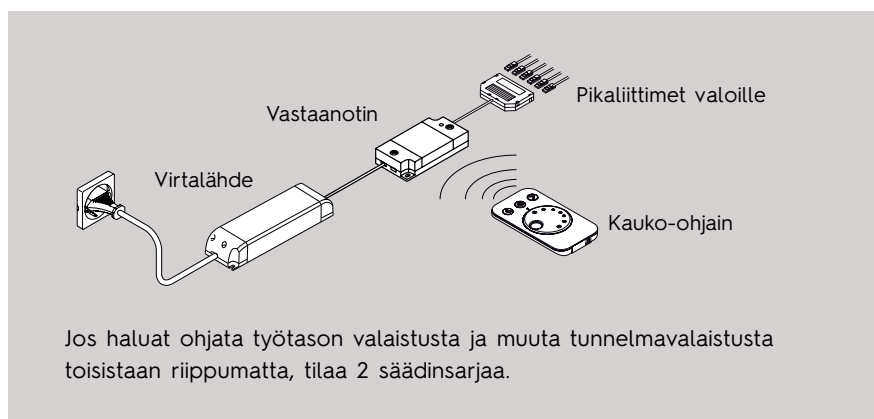

1 Työtason valaistus

Hyvä työvalo parantaa ergonomiaa ja turvallisuutta. Tarvittaessa valaistusta voidaan myös säätää tunnelman mukaan.
iLED-R, iLED-S, iLED-P, iLED-58 ja iLED-165

2 Kaapin sisävalaistus

Tuo yksityiskohdat esille.
i-LED-R, iLED-58, iLED-P ja iLED-165

3 Kalusteen päällä

Epäsuora valaistus luo tunnelmaa ja korostaa sisustusta.
iLED-P

4 Sokkeli

Alaspäin suuntautuva valo parantaa yövalona keittiön turvallisuutta ja toimii myös tunnelmavalona.
iLED-P

5 Saareke

Hyvä työvalo tarjoaa tasaisen ja häikäisemättömän valaistuksen. Valaisin toimii haluttaessa myös tunnelmavalona.
iLED saareke

Jos haluat ohjata työtason valaistusta ja muita tunnelmavalaitusta toisistaan riippumatta, tilaa 2 säädinsarjaa.

iLED-valaistusratkaisut parantavat ergonomiaa ja turvallisuutta, ovat pitkäikäisiä ja energiatehokkaita, lisäävät käyttömukavuutta sekä luovat tunnelmaa kotiin.