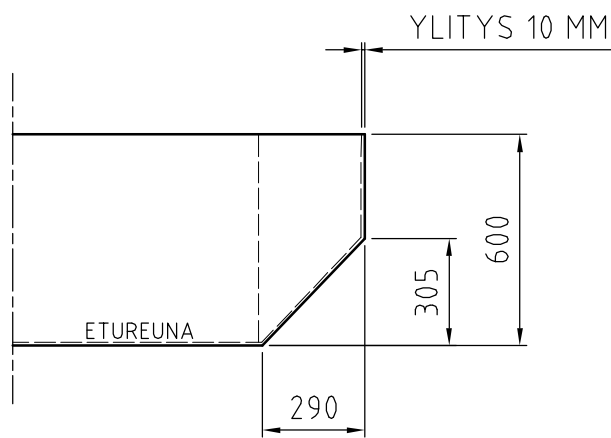

A6WA

ALLASKAAPPI 568 x 285

A6WAM

SANEERAUSALLASKAAPPI

568 x 273

A55WSA

LIESIKULMAHYLLYJEN MITOITUS / ALAOSA

LIESIKULMAHYLLYJEN MITOITUS / YLÄOSA

LIESIKULMATASOJEN MITOITUS

KAIKKI LIESIKULMARATKAISUMME VAATIVAT LIEDEN TAAKSE KOLMIOHYLLYN

TASOJEN MITOITUSOHJE

AP3 / OIKEA
VASEN PEILIKUVANA

A3V / OIKEA
VASEN PEILIKUVANA

AKV 10

AKV 9

LAATIKOIDEN LIUKUKISKOT TULEVAT
SIVUJEN REIKIIN SEURAAVASTI: