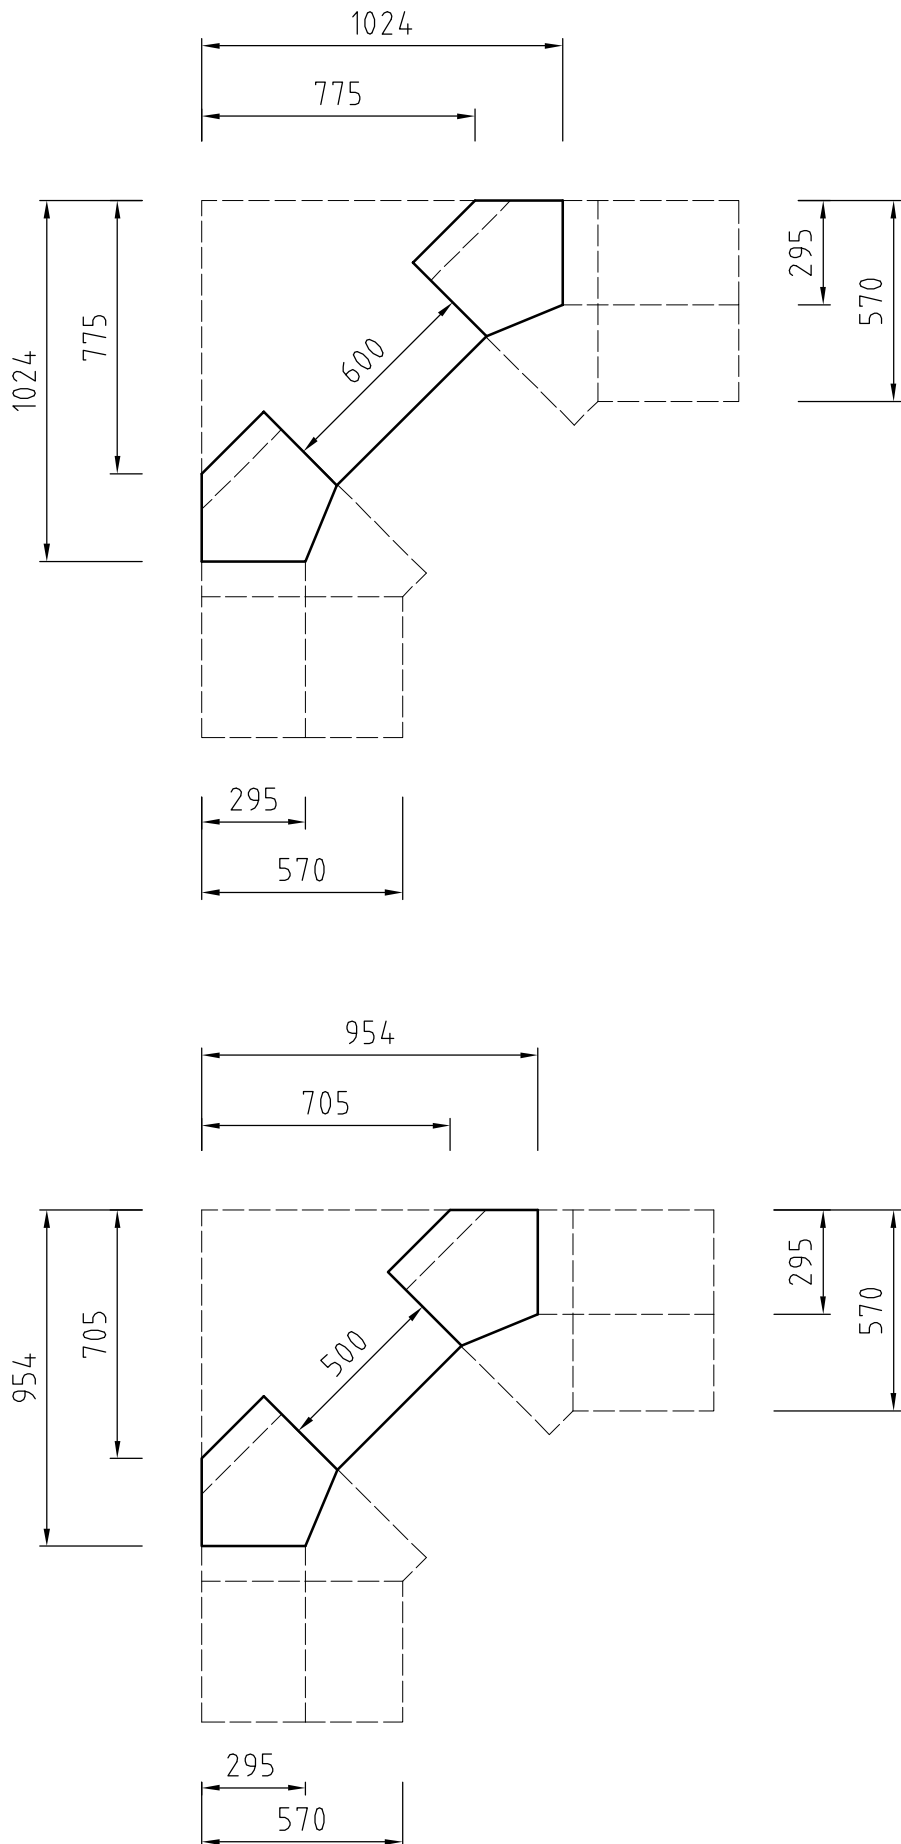

KORKEAT SEINÄKAAPIT 988 x 295

SEINÄKAAPPI

S2
S3
S4
S5
S6
S7
S8
S9
S10

KUIVAUSKAAPPI

KK4
KK5
KK6
KK7
KK8
KK9
KK10

KULMAKAAPPI 45°
SK45

SUORA KULMAKAAPPI
SK6

TUULETINHYLLYKKÖ

KOMEROIDEN PÄÄTYHYLLYT

LYHYEN KOMERON
PÄÄTYHYLLY 1750 x 570

LRP3

MATALAN KOMERON
PÄÄTYHYLLY 1920 x 570

MRP3

KORKEAN KOMERON
PÄÄTYHYLLY 2200 x 570

RP3

WC-KALUSTEET

LAATIKOSTO 568 x 300

L3W
L4W

LAATIKKO-
ALAKAAPPI 568 x 300

AL3W
AL4W

LAATIKOSTO 568 x 285

L3WM
L4WM

LAATIKKO-
ALAKAAPPI 568 x 285

AL3WM
AL4WM

A6WA

ALLASKAAPPI 568 x 285

A6WAM

SANEERAUSALLASKAAPPI

568 x 273

A55WSA

LIESIKULMAHYLLYJEN MITOITUS / ALAOSA

LIESIKULMAHYLLYJEN MITOITUS / YLÄOSA