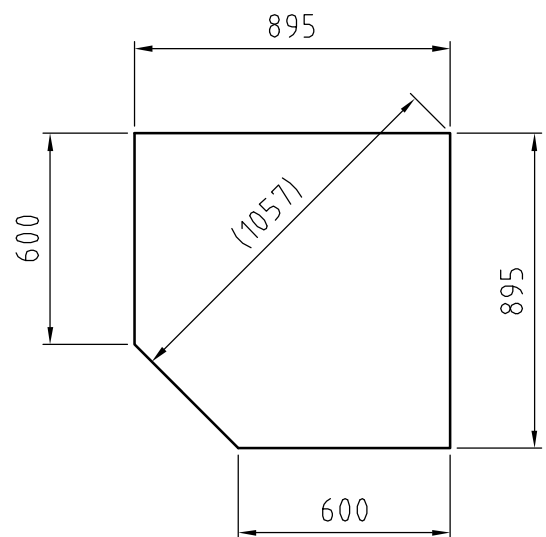

LAATIKOSTO 568 x 300

L3W
L4W

LAATIKKO-
ALAKAAPPI 568 x 300

AL3W
AL4W

LAATIKOSTO 568 x 285

L3WM
L4WM

LAATIKKO-
ALAKAAPPI 568 x 285

AL3WM
AL4WM

A6WA

ALLASKAAPPI 568 x 285

A6WAM

SANEERAUSALLASKAAPPI

568 x 273

A55WSA

LIESIKULMAHYLLYJEN MITOITUS / ALAOSA

LIESIKULMAHYLLYJEN MITOITUS / YLÄOSA

LIESIKULMATASOJEN MITOITUS

KAIKKI LIESIKULMARATKAISUMME VAATIVAT LIEDEN TAAKSE KOLMIOHYLLYN

TASOJEN MITOITUSOHJE

AP3 / OIKEA
VASEN PEILIKUVANA

A3V / OIKEA
VASEN PEILIKUVANA

AKV 10

AKV 9

LAATIKOIDEN LIUKUKISKOT TULEVAT
SIVUJEN REIKIIN SEURAAVASTI: