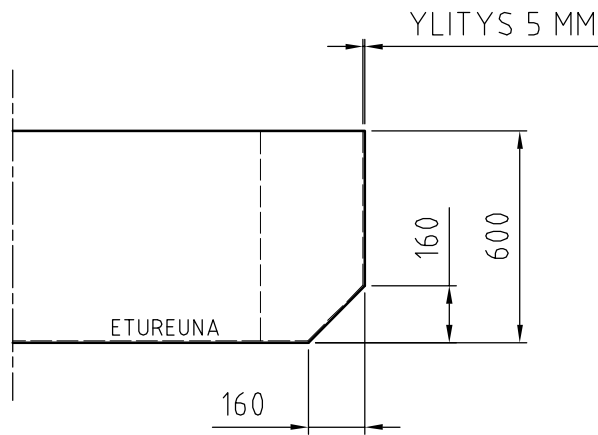

MS3W
MS4W
MS5W
MS6W
MS8W

ALAKAAPPI 568 x 300

A3W
A4W
A5W
A6W
A8W

ALAKAAPPI 568 x 285

A3WM
A4WM
A5WM
A6WM
A8WM

ALAKAAPPI 568 x 430

A3WS
A4WS
A5WS
A6WS
A8WS

ALLASKAAPPI 568 x 300

A6WA

ALLASKAAPPI 568 x 285

A6WAM

SANEERAUSALLASKAAPPI

568 x 273

A55WSA

LIESIKULMAHYLLYJEN MITOITUS / ALAOSA

LIESIKULMAHYLLYJEN MITOITUS / YLÄOSA

LIESIKULMATASOJEN MITOITUS

KAIKKI LIESIKULMARATKAISUMME VAATIVAT LIEDEN TAAKSE KOLMIOHYLLYN

TASOJEN MITOITUSOHJE

AP3 / OIKEA
VASEN PEILIKUVANA

A3V / OIKEA
VASEN PEILIKUVANA

AKV 10

AKV 9

LAATIKOIDEN LIUKUKISKOT TULEVAT
SIVUJEN REIKIIN SEURAAVASTI: