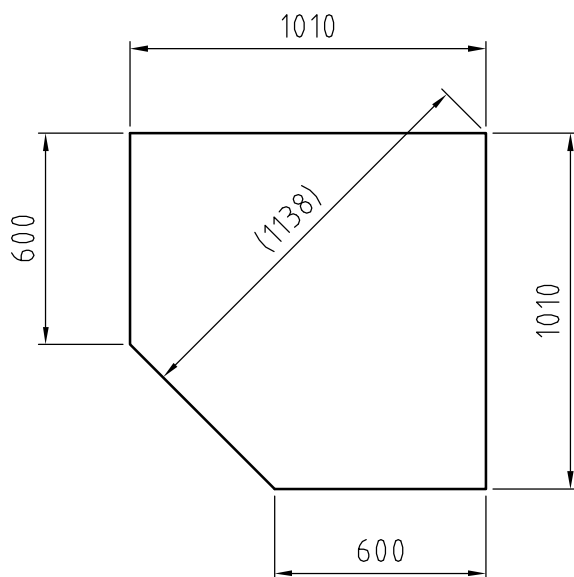

LAATIKOSTO 568 x 300

L3W
L4W

LAATIKKO-
ALAKAAPPI 568 x 300

AL3W
AL4W

LAATIKOSTO 568 x 285

L3WM
L4WM

LAATIKKO-
ALAKAAPPI 568 x 285

AL3WM
AL4WM

A6WA

ALLASKAAPPI 568 x 285

A6WAM

SANEERAUSALLASKAAPPI

568 x 273

A55WSA

LIESIKULMAHYLLYJEN MITOITUS / ALAOSA

LIESIKULMAHYLLYJEN MITOITUS / YLÄOSA

LIESIKULMATASOJEN MITOITUS

KAIKKI LIESIKULMARATKAISUMME VAATIVAT LIEDEN TAAKSE KOLMIOHYLLYN

TASOJEN MITOITUSOHJE

AP3 / OIKEA
VASEN PEILIKUVANA

A3V / OIKEA
VASEN PEILIKUVANA

AKV 10

AKV 9

LAATIKOIDEN LIUKUKISKOT TULEVAT
SIVUJEN REIKIIN SEURAAVASTI: